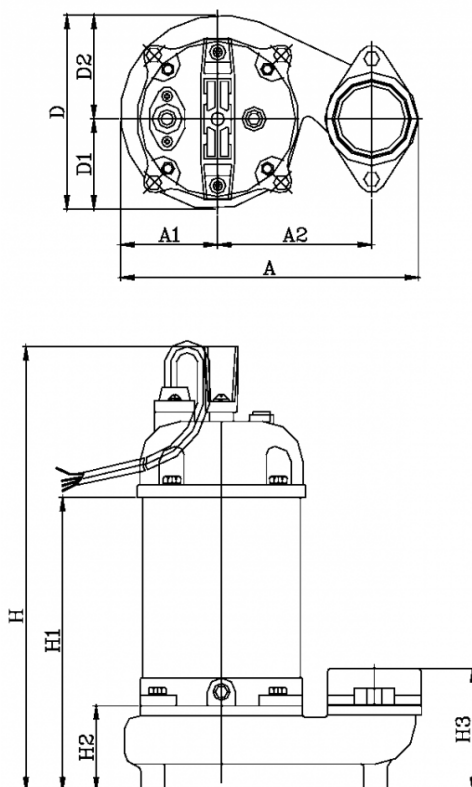

Varenummer: 7190107550112  
Beskrivelse: KleePump VP 50-08S  
0,75Kw 1x230V 50Hz Udløb 2"

## Mål

A = 222	Kg = 18
A1 = 73	
A2 = 115	
D = 149	
H = 464	
H1 = 340	
H2 = 113	
H3 = 133	